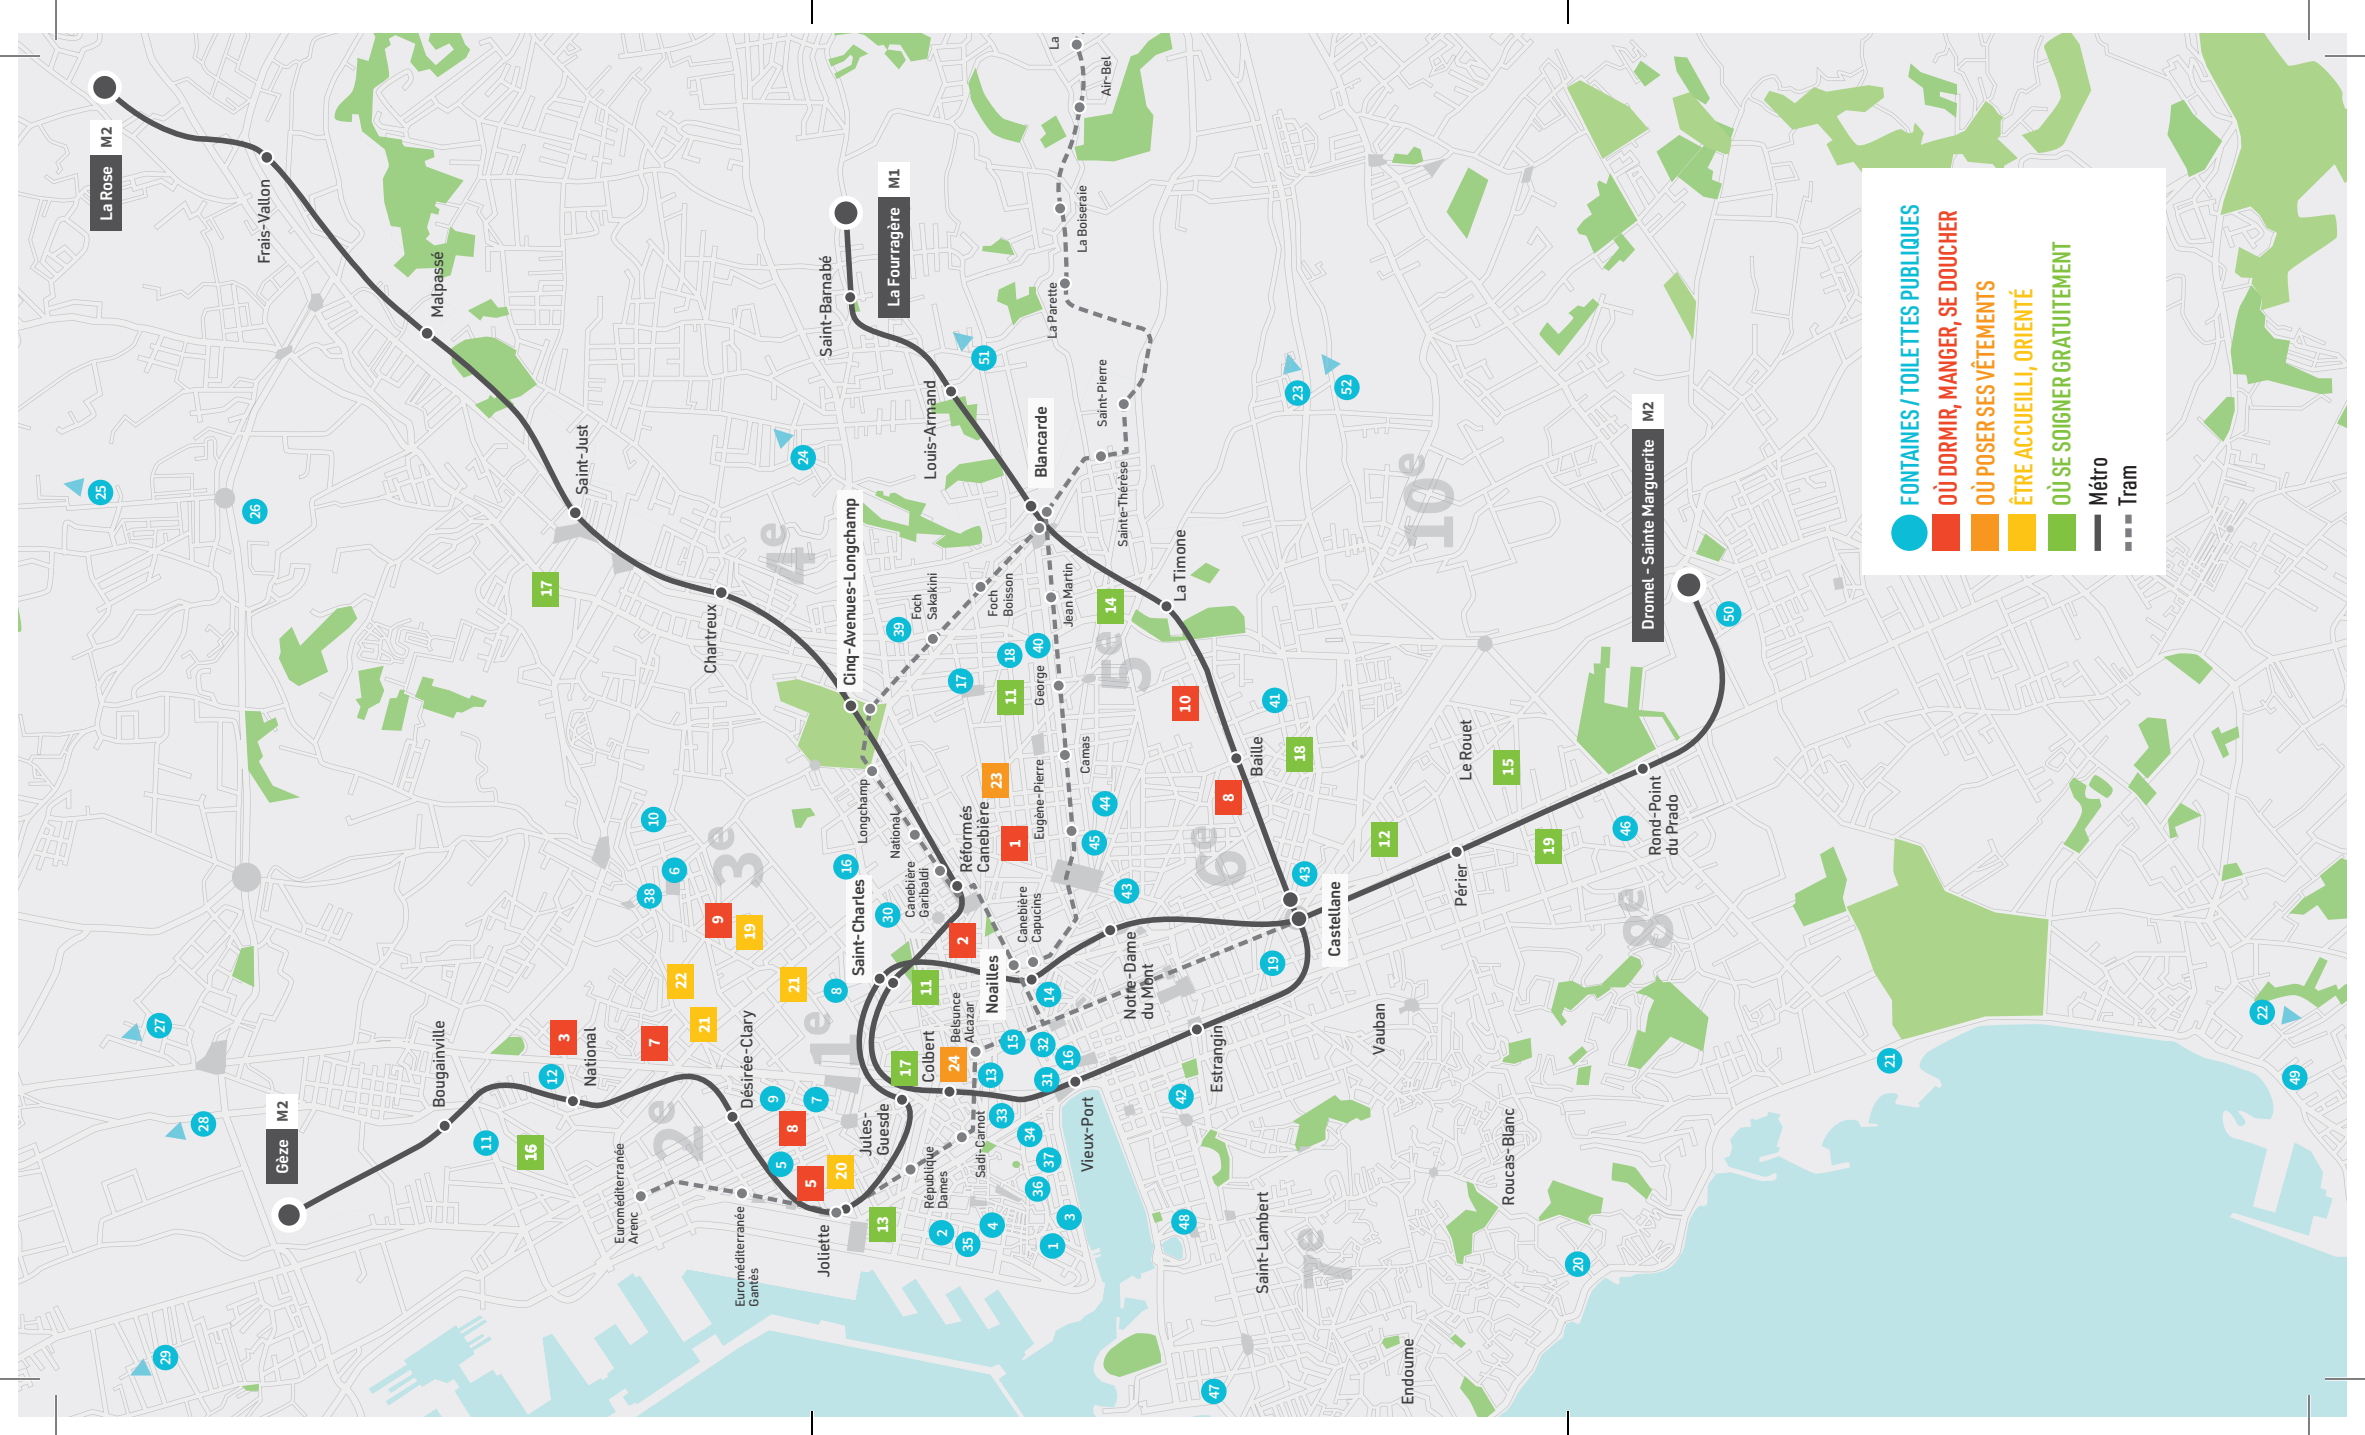

ALLÔ ENFANCE MALTRAITÉE → 119

APPEL D'URGENCE EUROPÉEN → 112

CENTRES ANTIPOISON ET DE TOXICOVIGILANCE → 04 91 75 25 25

SOS VIOLS → 0 800 05 95 95 95

SOS AMITIÉ → 09 72 39 40 50

ALLÔ MAIRIE → 30 13

standard ouvert du lundi au vendredi 8h / 18h30

et samedi 7h30 / 17h30

CARTE ET NUMÉROS UTILES

*Une ville
plus juste,
plus sûre,
plus proche*

**DIRECTION DES SOLIDARITÉS
ET DE L'ACTION SOCIALE**

Ville de Marseille © Adobe Stock/Imprimerie municipale de Marseille.
Imprimé sur papier issu de forêts gérées durablement.
Ne pas jeter sur la voie publique.

VILLE DE
MARSEILLE

● FONTAINES / TOILETTES PUBLIQUES

■ OÙ DORMIR, MANGER, SE DOUCHER

■ OÙ POSER SES VÊTEMENTS

■ ÊTRE ACCUEILLI, ORIENTÉ

■ OÙ SE SOIGNER GRATUITEMENT

--- Métro

— Tram